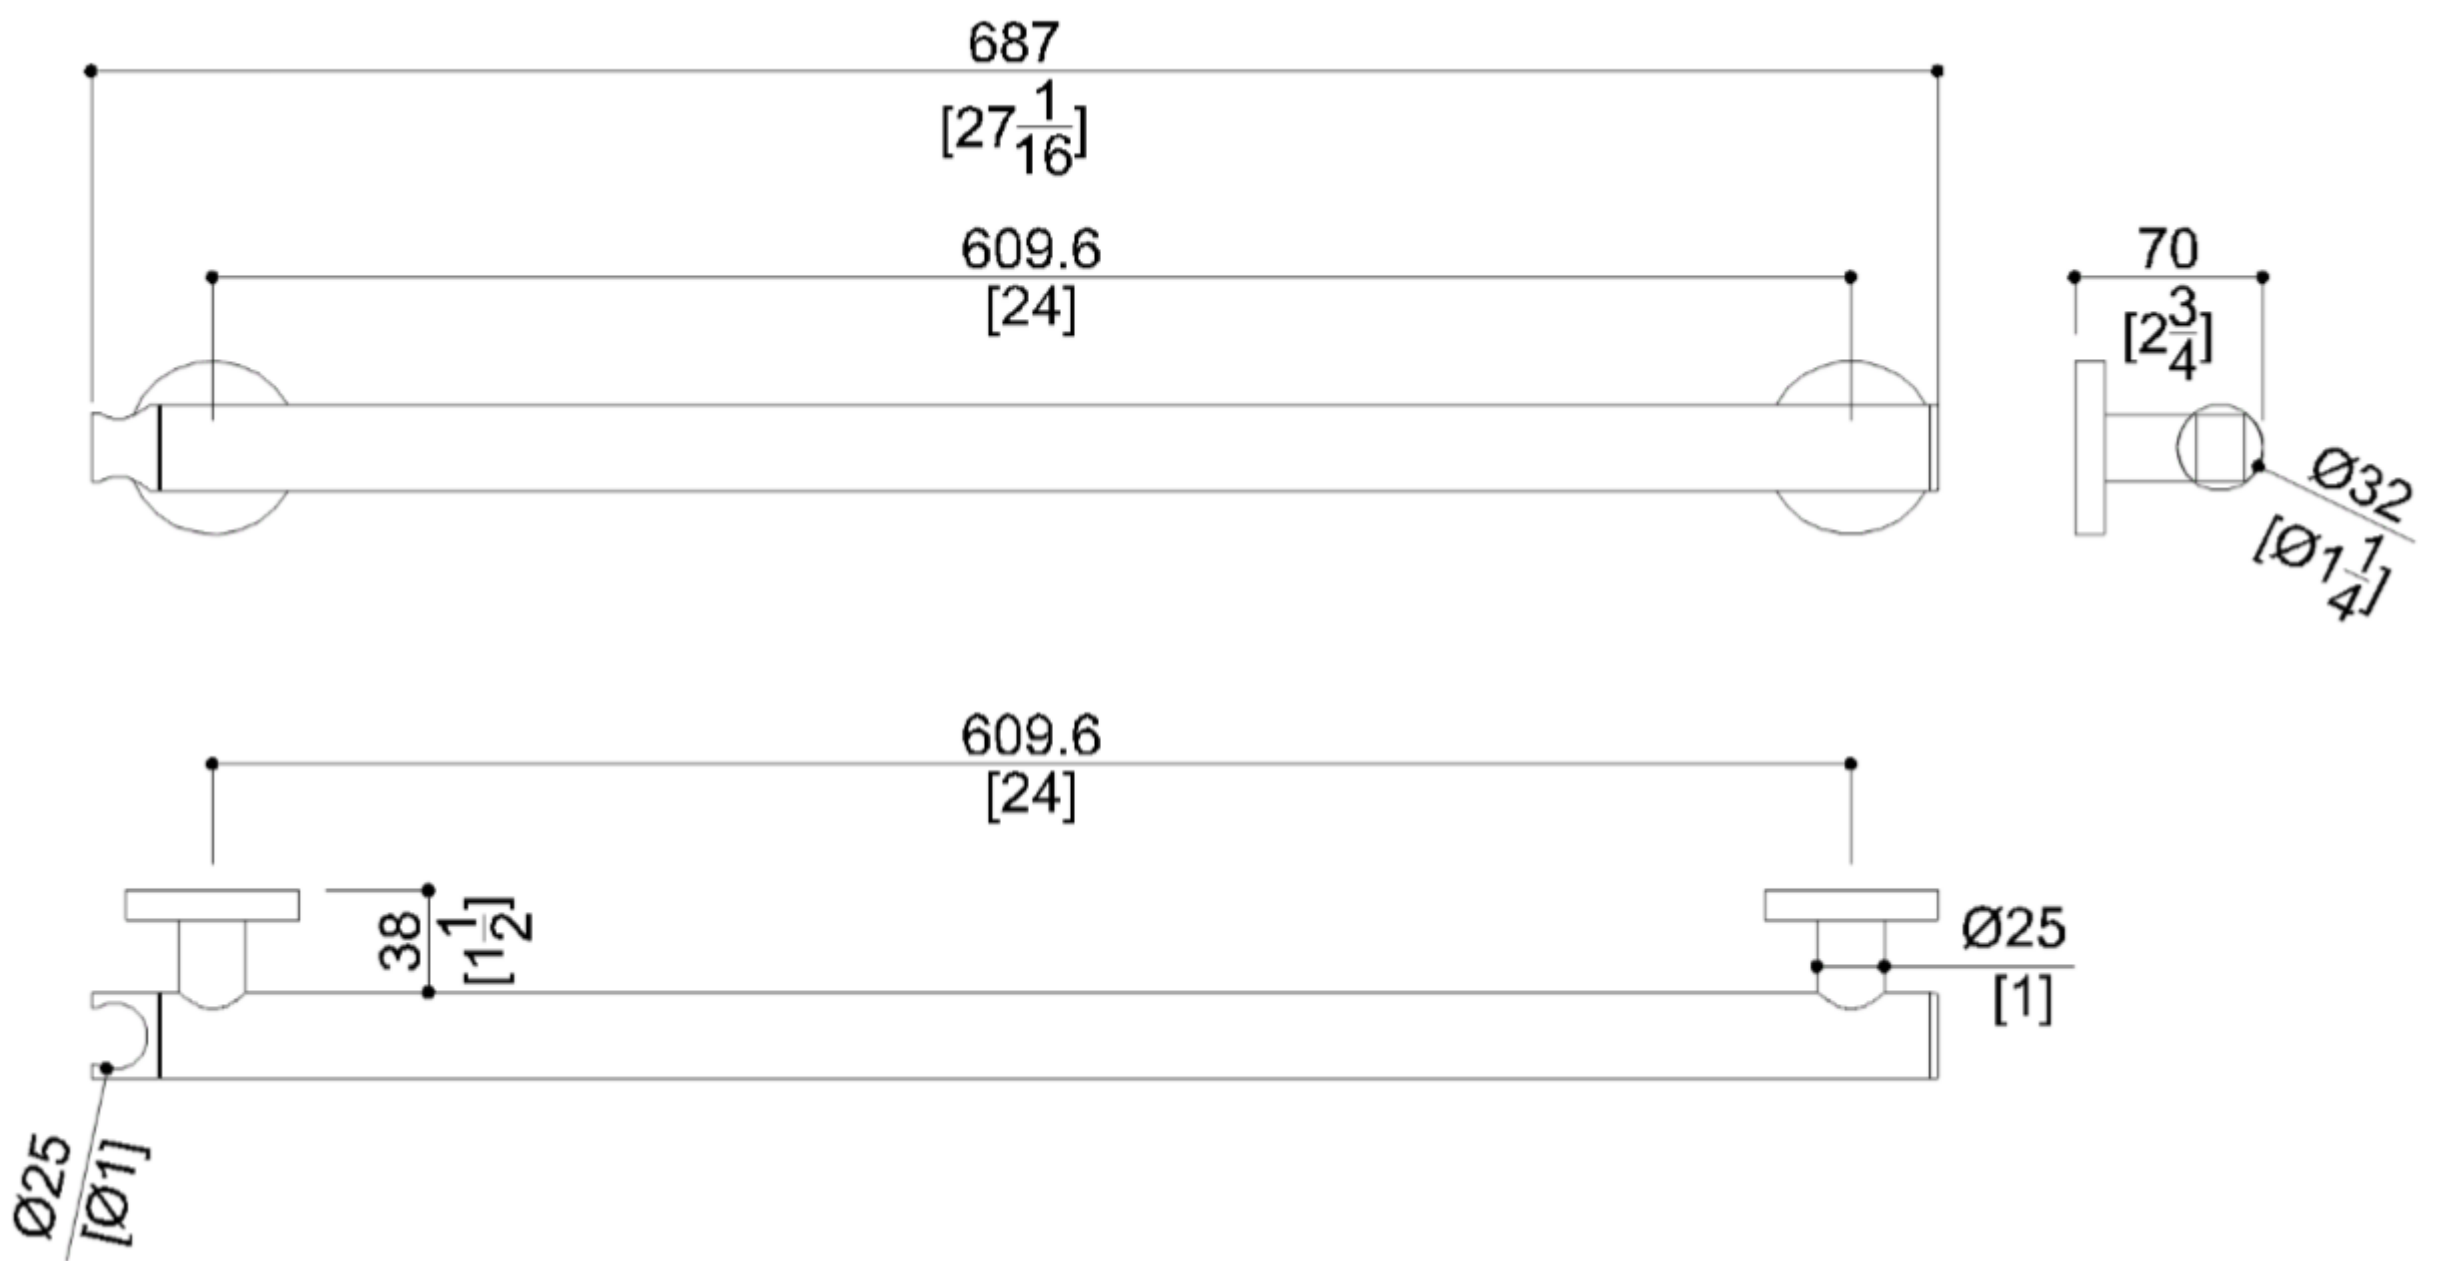

BARRE D'APPUI RVS SOLO avec support de douche

Barre de sécurité droite en acier inoxydable AISI 304. Ø 32 mm. Équipé d'un crochet de douche à main gauche ou droit (QL ou QR)

Cette barre d'appui est idéale pour une utilisation dans les douches et les sanitaires, pour une sécurité maximale de l'utilisateur

- Application: maisons privées, résidences-services, centres de soins et hôtels, etc...
- Dimensions: AxBxC: 687x70x64,4
- Finitions disponibles: polished (N2) & satin (N1)

BARRE D'APPUI RVS SOLO avec support de douche

Artn°	AxBxC (mm)	poids	Charge
G18UQL05xx	687x70x65	610	9
G18UQR05xx	687x70x65	610	9

Options:

BARRE D'APPUI RVS SOLO avec support de douche

Hakoma
sanitair