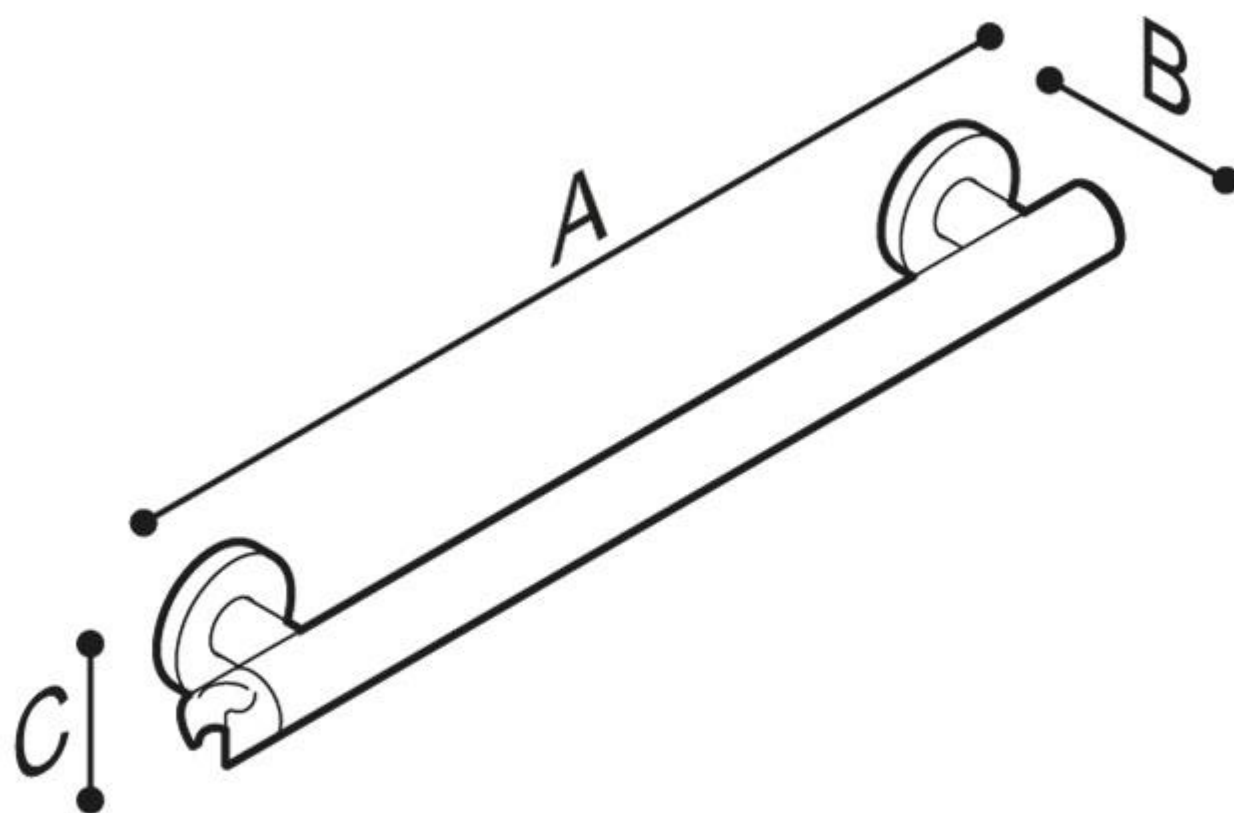

BARRE D'APPUI RVS SOLO avec support de douche

Barre de sécurité droite en acier inoxydable AISI 304. Ø 32 mm. Équipé d'un crochet de douche à main gauche ou droit (QL ou QR)

Cette barre d'appui est idéale pour une utilisation dans les douches et les sanitaires, pour une sécurité maximale de l'utilisateur

- Application: maisons privées, résidences-services, centres de soins et hôtels, etc...
- Dimensions: AxBxC: 687x70x64,4
- Finitions disponibles: polished (N2) & satin (N1)

BARRE D'APPUI RVS SOLO avec support de douche

Artn°	AxBxC (mm)	poids	Charge
G18UQL05xx	687x70x65	610	9
G18UQR05xx	687x70x65	610	9

Options:

BARRE D'APPUI RVS SOLO avec support de douche

Hakoma
sanitair